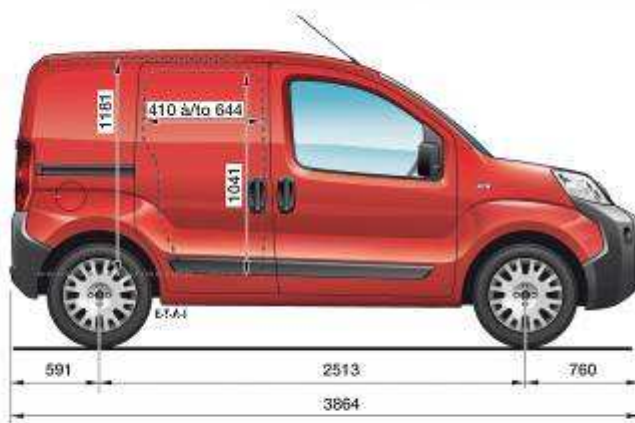

CITROËN TRYGGHETSPAKET	
Assistans	3 år
Lackgaranti	2 år
Nybilsgaranti, med obegränsad körsträcka	2 år
Rostskyddsgaranti	5 år

S= standard T= tillval

DIMENSIONER

CITROËN nemo

* avec roues 15 pouces
* with 15 inch wheels