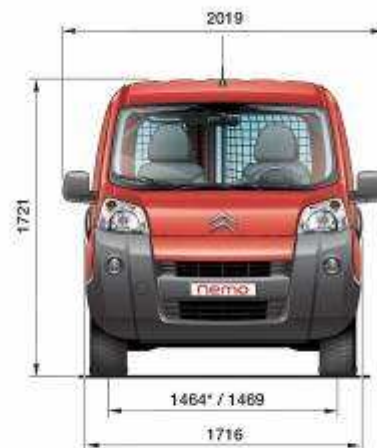

CITROËN TRYGGHETSPAKET	
Assistans	3 år
Lackgaranti	2 år
Nybilsgaranti, med obegränsad körsträcka	2 år
Rostskyddsgaranti	5 år

S= standard T= tillval

DIMENSIONER

CITROËN nemo

* avec roues 15 pouces
* with 15 inch wheels